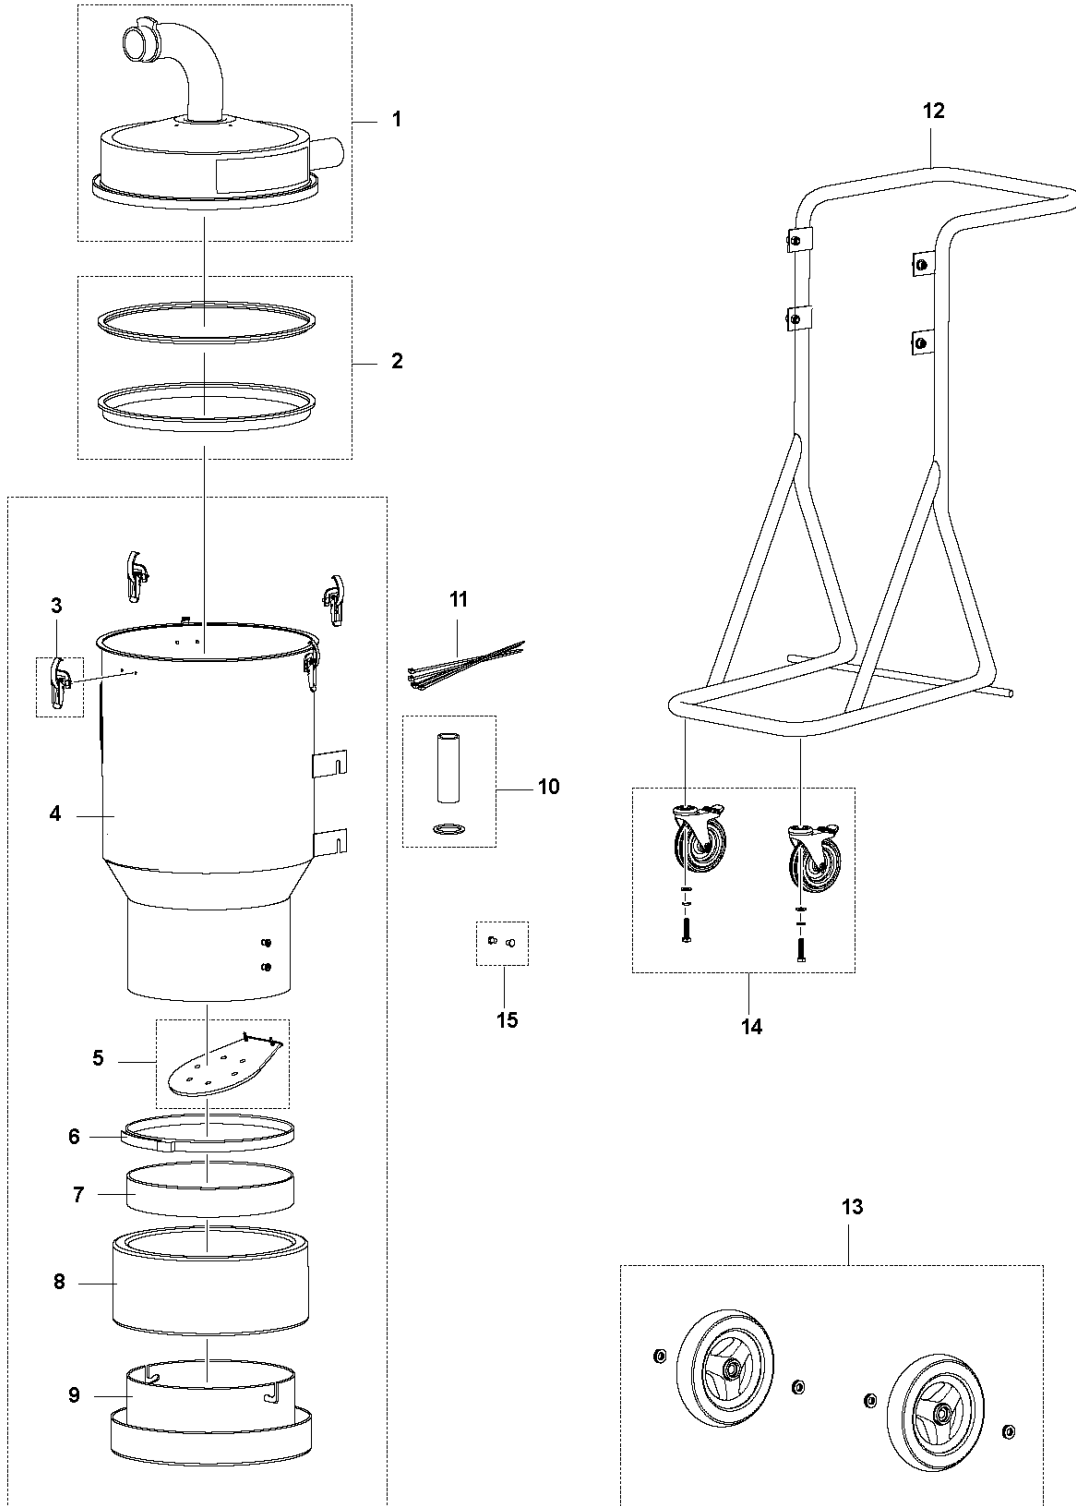

SPARE PARTS LIST

DUST AND SLURRY MANAGEMENT

C3000, 2017-04

A C3000

Ref	Part No	Description	Remark	QTY KIT
1	590 49 88-02	SEPARATOR		1
2	590 45 70-01	SEAL KIT		1
3	590 39 64-01	HOLDER KIT		3
4	590 45 71-02	TANK		1
5	590 39 86-01	FLAP		1
6	590 40 18-01	STRAP		1
7	590 40 23-01	SEAL		1
8	590 42 92-01	BAG		1
9	590 42 69-01	HOLDER		1
10	590 42 64-01	HOLDER		1
12	590 45 72-01	FRAME		1
13	590 45 74-01	WHEEL KIT		1
14	590 45 73-01	WHEEL KIT		1
15	590 45 75-01	SCREW KIT		1